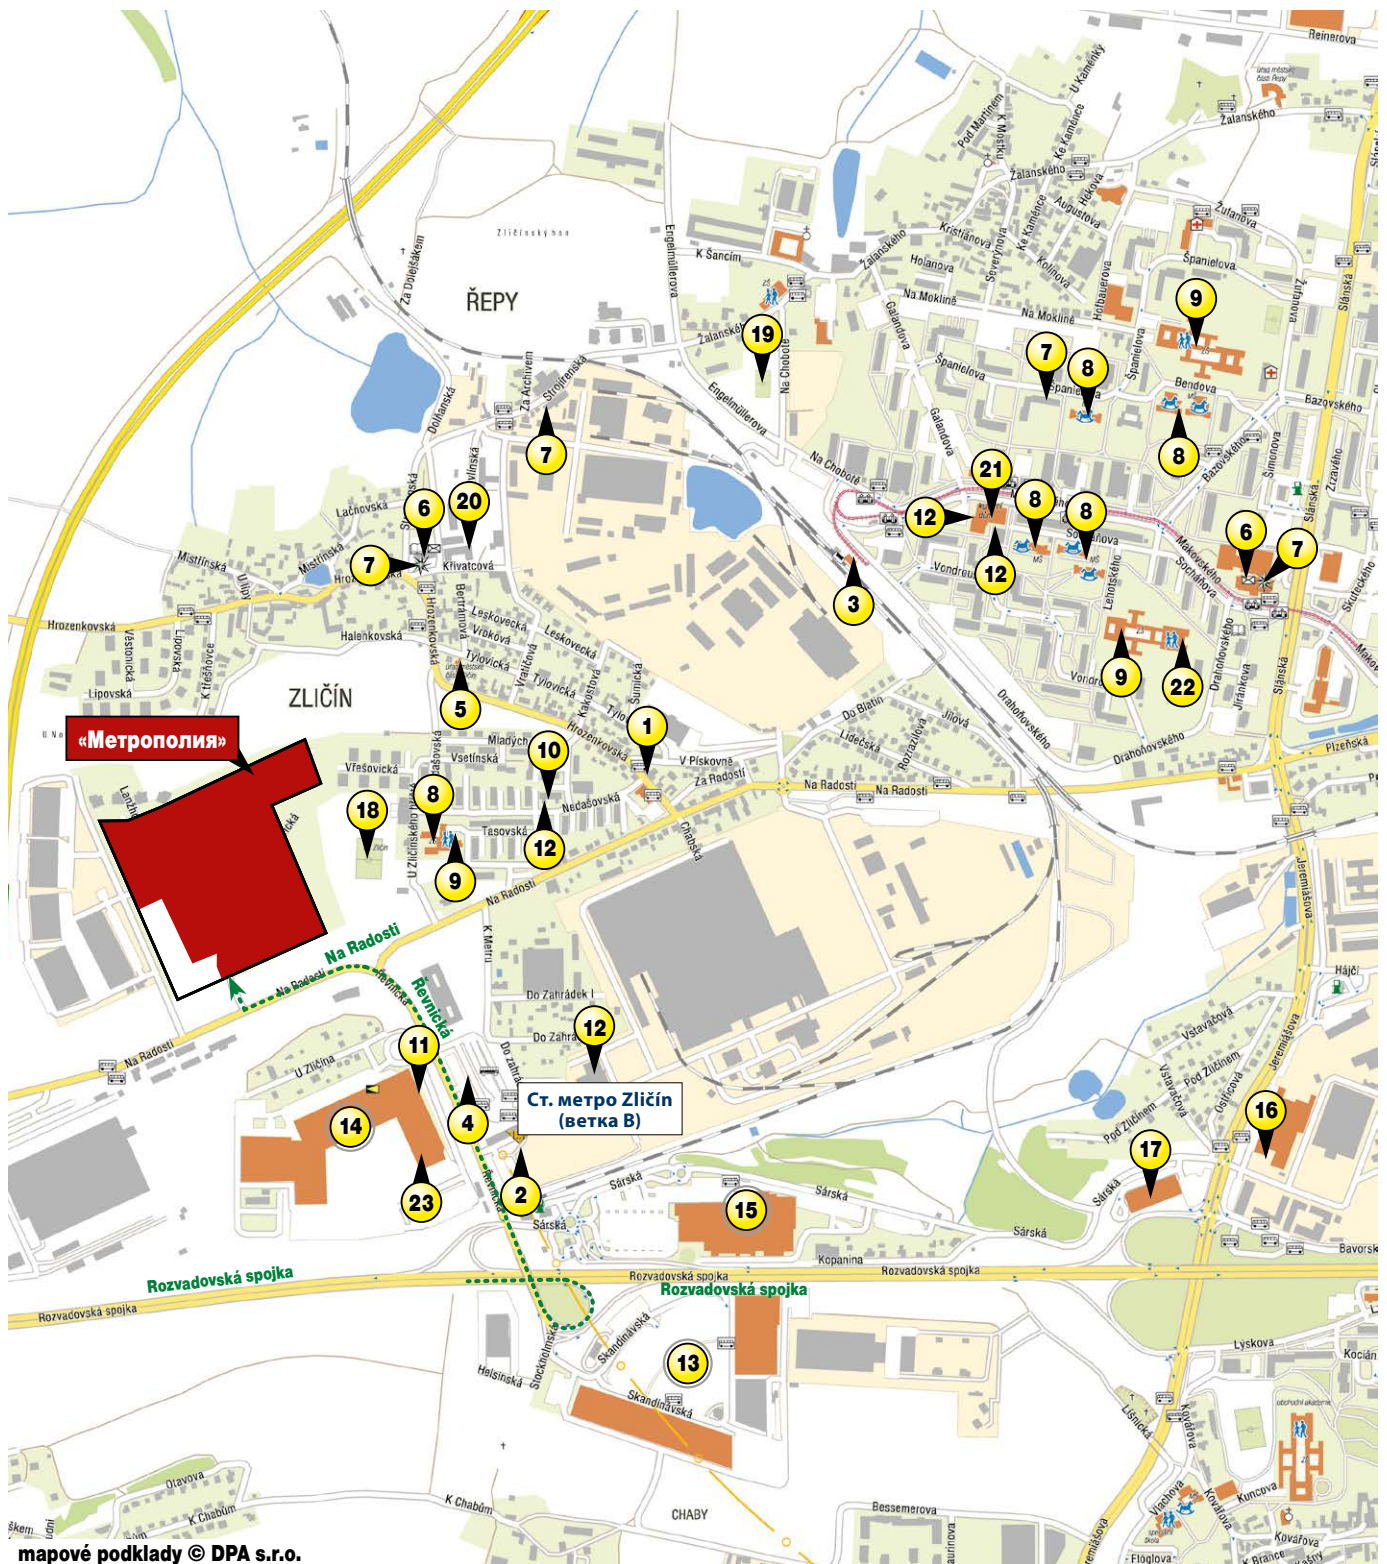

Прага 5 - район Зличин, проект «Метрополия»

маповé podklady © DPA s.r.o.

Как добраться

НА МАШИНЕ: С пражской кольцевой автодороги (Pražský okruh) съедьте на ул. Rozvadovská spojka, где на первом съезде поверните на ул. Řevnická. В конце этой улицы у светофора поверните налево, на ул. Na Radosti. Проект находится на правой стороне.

НА ГОРОДСКОМ ТРАНСПОРТЕ: От ст. метро Zličín (ветка B) пешком по ул. Řevnická, далее на углу – налево на ул. Na Radosti. Проект находится по правой стороне.

Транспортная доступность

- 1) Остановка Sídliště Zličín – автобусы № 180, 257, 264, 306 и 380 по направлению к ст. метро Zličín (ветка B)
- 2) Ст. метро Zličín (ветка B)
- 3) Железнодорожная станция Praha - Zličín

- 4) Zličín - стоянка автобусов (городских, пригородных и междугородних), остановка автобуса № 100 по направлению к аэропорту Ruzyně Praha

Государственные учреждения

- 5) Администрация района Praha-Zličín
- 6) Почта
- 7) Полиция

Спорт, культура, свободное время

- 18) Спортивный ареал Зличин
- 19) TJ Sokol
- 20) Библиотека
- 21) Культурный центр Průhon
- 22) Теннисная школа
- 23) Фитнес-центр

Пояснение: Как добраться на машине Определенный объект инфраструктуры