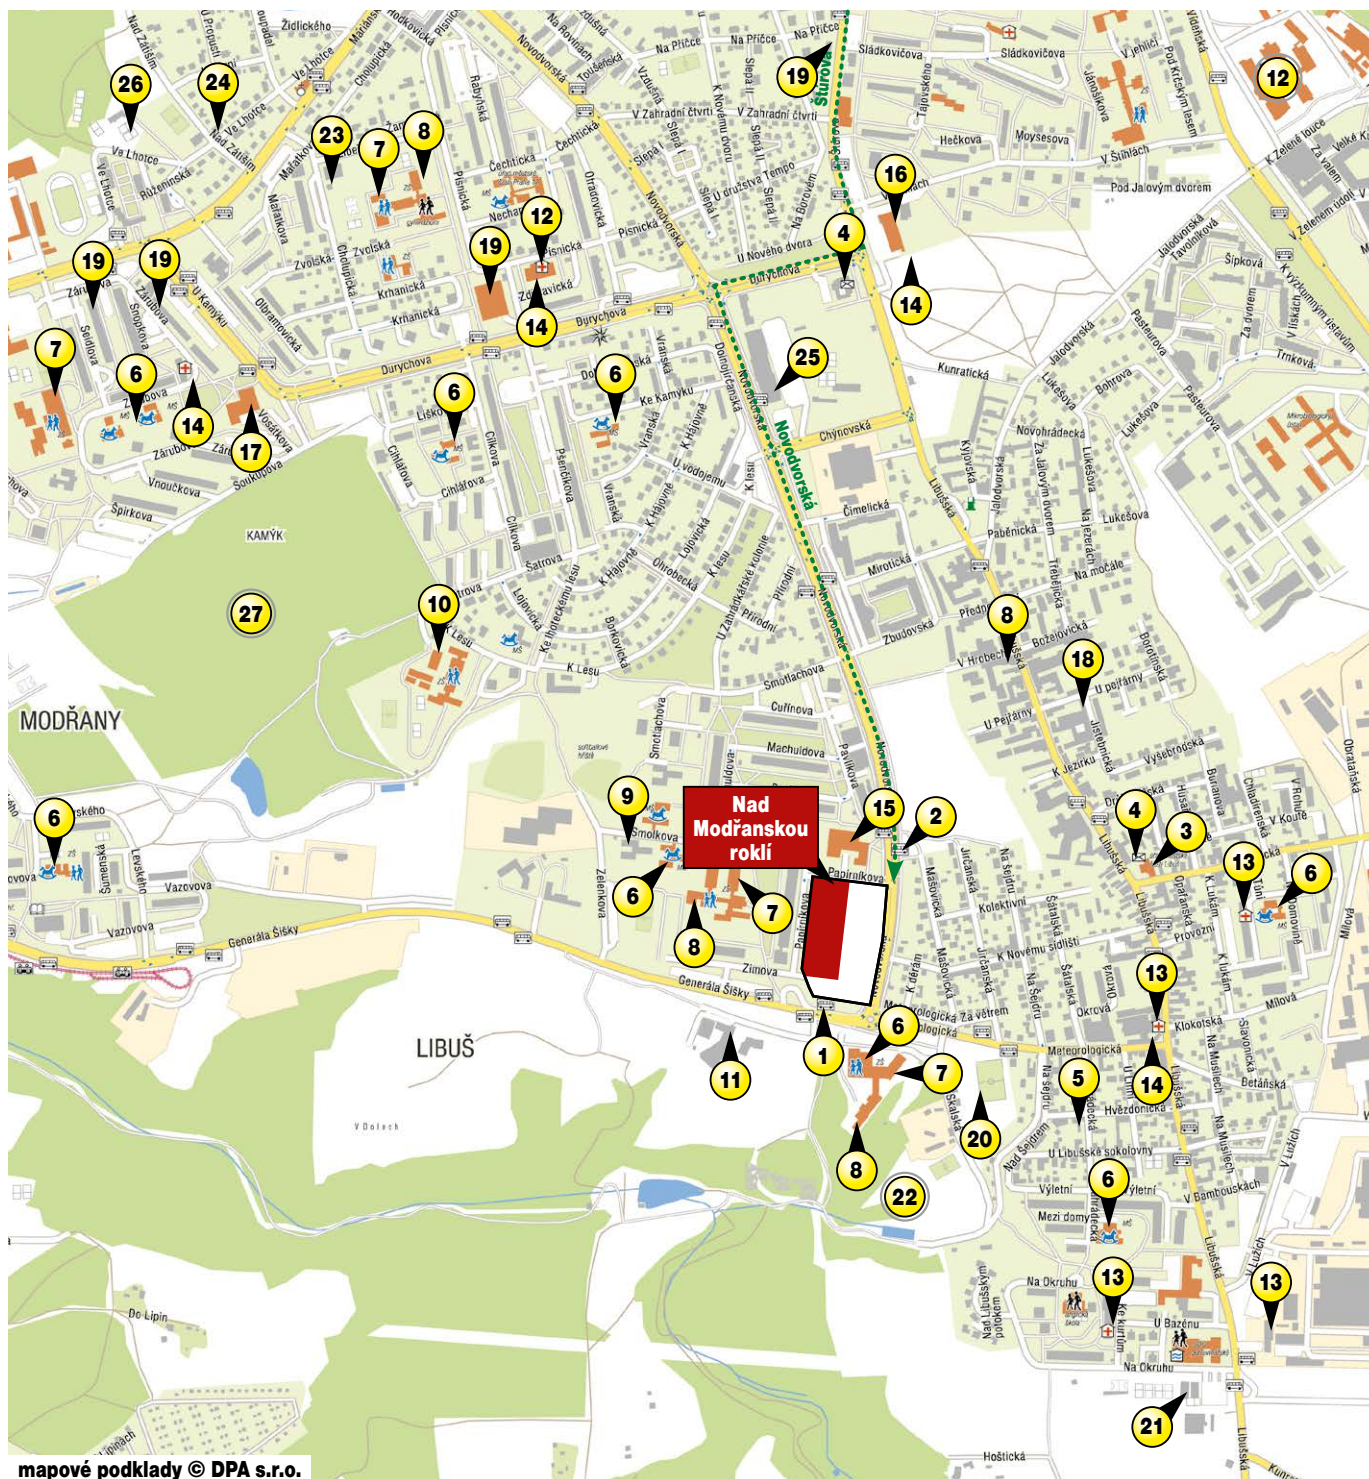

# Praha 4-Kamýk, lokalita Nad Modřanskou roklí

mapové podklady © DPA s.r.o.

## Popis cesty

**AUTEM:** Z Jižní spojky sjed'te na EXIT Krč - východ. Podjed'te Jižní spojku a pokračujte dále do ulice Videňská směr Krč. Za Thomayerovou nemocnicí odbočte na světelné křižovatce vpravo do ulice v Zálesí a po 200 m odbočte vlevo do ulice Štúrova. Pokračujte rovně a asi po 1 km odbočte na světelné křižovatce vpravo do ulice Durychova a následně na kruhovém objezdu vlevo do ulice Novodvorská. Lokalita se nachází na konci ulice Novodvorská po pravé straně. **MHD:** Ze stanice metra C - Kačerov jed'te autobusem č. 215 na zastávku Sídliště Libuš nebo Pavlíkova. Lokalita se nachází na rohu ulice Novodvorská a Generála Šišky.

## Obchody

- 15) Albert
- 16) Lidl
- 17) Billa
- 18) Penny
- 19) Nákupní centrum

**Legenda:** --- Popis cesty autem 2 Upozornění na objekt občanské vybavenosti

**Vyznačení lokalit:** ■ Daná lokalita □ Vyprodané sousední lokality **Vyznačení sousedních lokalit:** ■ Byty ■ Rodinné domy ■ Parcely