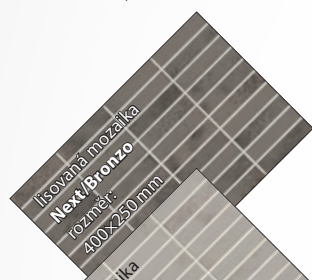

Next

Dekorační lišta nerez
rozměr: 15 mm

OBKLADY NEXT

Panely obsahují: Obklad.

Next White

Panel č.: **S101**
Výška: 2277 mm
Dlažba: Next Bronzo
Výběr v rámci provedení
KOMFORT bez příplatku

Next White

Panel č.: **S102**
Výška: 2277 mm
Dlažba: Next Grigio
Výběr v rámci provedení
KOMFORT bez příplatku