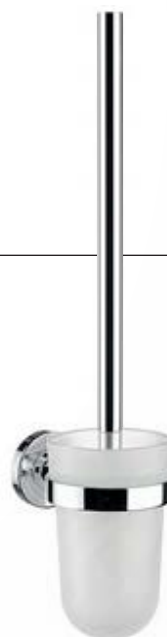

DOPLŇKY

Bidetová sprška podomítková

(cena produktu je uvedena včetně baterie, zbylé baterie v jednotce je nutné vybrat stejné série)

SÉRIE	CENA
Focus E2	14.500 Kč
Loop Design	14.500 Kč

Bidetová sprška umyvadlová

Alca Plast M271

PŘÍPLATKOVÉ VARIANTY:

Alca Plast M372

Chrom mat
Příplatek: **365 Kč**

Alca Plast M472

Chrom mat
Příplatek: **365 Kč**

Alca Plast Stripe

Nerez
Příplatek: **2.514 Kč**

Doplňky Loft

držák toaletního papíru
cena: 1.579 Kč

sklenička chrom / sklo
cena: 1.576 Kč

dávkovač mýdla chrom / sklo
cena: 2.057 Kč

wc štětka chrom / sklo
cena: 2.899 Kč

dvojháček chrom
cena: 857 Kč

Doplňky Polo

držák toaletního papíru
cena: 1.272 Kč

sklenička
cena: 1.147 Kč

dávkovač mýdla
cena: 1.451 Kč

WC štětka
cena: 1.425 Kč

háček / dvojháček chrom
cena: 465 Kč / 694 Kč