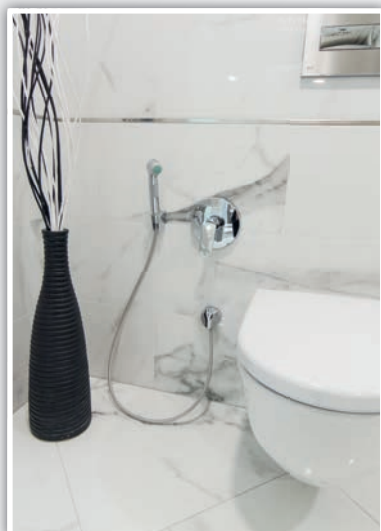

DOPLŇKY

Bidetová sprška podomítková

(cena produktu je uvedena včetně baterie, zbylé baterie v jednotce je nutné vybrat stejné série)

SÉRIE	CENA
Focus E2	14.500 Kč
Loop Design	14.500 Kč

Bidetová sprška umyvadlová

(cena produktu je uvedena včetně baterie, zbylé baterie v jednotce je nutné vybrat stejné série)

SÉRIE	CENA
Focus E2	4.005 Kč
Loop Design	5.295 Kč

OVLÁDACÍ TLAČÍTKA WC

STANDARDNÍ PROVEDENÍ – BEZ PŘÍPLATKU:

Doplňky Loft

držák toaletního papíru
cena: 1.579 Kč

sklenička chrom / sklo
cena: 1.576 Kč

dávkovač mýdla chrom / sklo
cena: 2.057 Kč

wc štětka chrom / sklo
cena: 2.899 Kč

dvojháček chrom
cena: 857 Kč

Doplňky Polo