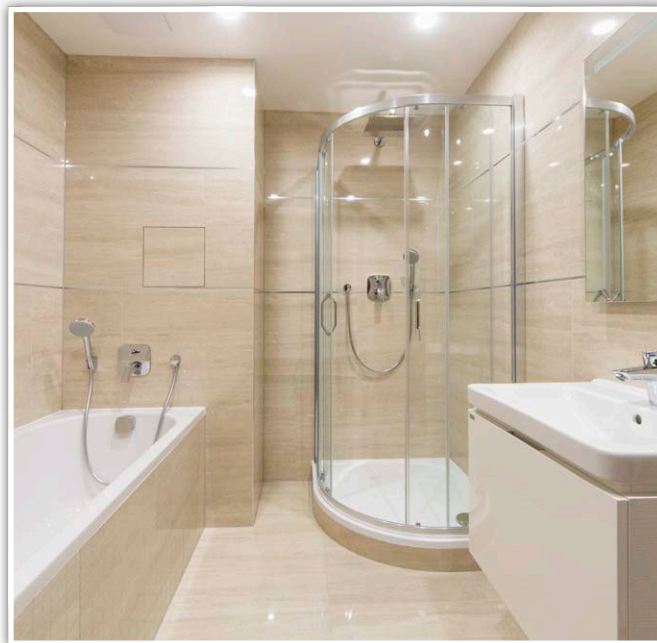

SPRCHOVÉ KOUTY A VANOVÉ ZÁSTĚNY

Sprchové kouty

Standardní zařizovací předměty uvedené níže jsou voleny dle dispozice zakoupeného bytu. Ve vysokém standardu provedení KOMFORT se ve většině případů dodává čtvrtkruhový sprchový kout Elba, který je bez příplatku, stejně jako jiné sprchové kouty určené společností v rámci dispozice koupelny. Tvar standardního sprchového koutu je vyobrazen v obchodní složce, kterou klient obdrží v sídle společnosti. Pokud zákazník požaduje změnu typu sprchového koutu nebo si chce vybrat jiný příplatkový sprchový kout, je třeba navštívit vzorkovnu dodavatele (ProCeram) v příslušné termínové sekci, který vše graficky zpracuje a ocení.

Sprchový kout Elba

Vanička čtvrtkruh – akrylát
Provedení bez příplatku

Sprchový kout Hüppe

Vanička čtverec – akrylát
Provedení bez příplatku
Vanička čtverec - litý mramor
Příplatek: **2.454 Kč**

Sprchový kout Elba

Vanička čtverec – vyzdívána
Příplatek: **7.000 Kč**

Sprchový kout Hüppe

Vanička čtvrtkruh - litý mramor
Příplatek: **8.722 Kč**

Vanové zástěny

Vanová zástěna TV1

Provedení za příplatek: **6.654 Kč**

Vanová zástěna Riho nautic