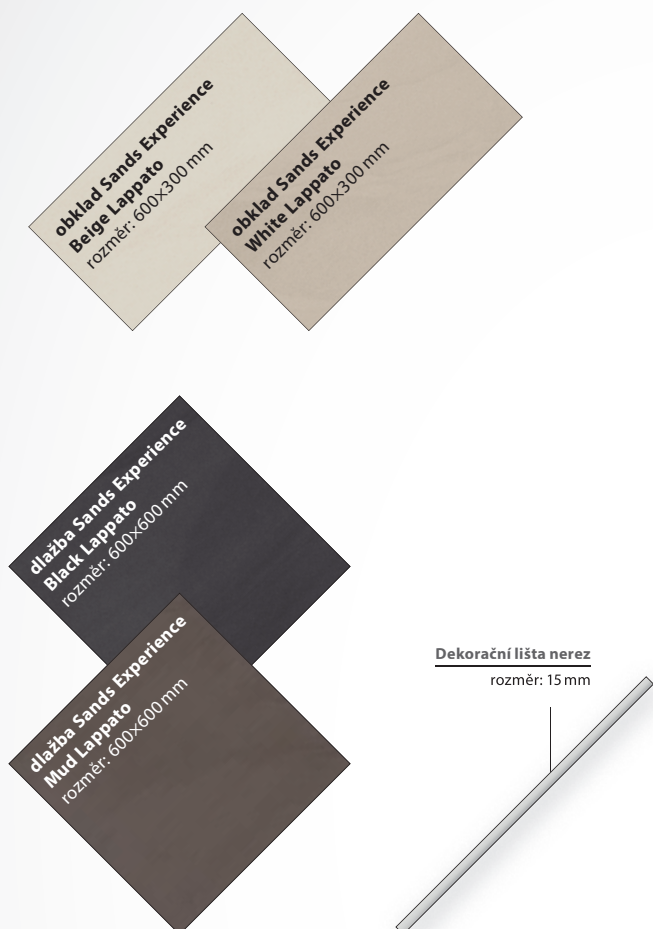

Sands Experience

OBKLADY SANDS EXPERIENCE

Panely obsahují: Obklad, dekorativní lišta nerez.

Sands Experience White Lappato / Black Lappato / 1x dekorativní lišta

Panel č.: **NI01**
Výška: 2400 mm
Dlažba: Sand Experience Black Lappato
Výběr v rámci provedení
REZIDENCE bez příplatku

Sands Experience Beige Lappato / Mud Lappato / 1x dekorativní lišta

Panel č.: **NI02**
Výška: 2400 mm
Dlažba: Sand Experience Mud Lappato
Výběr v rámci provedení
REZIDENCE bez příplatku