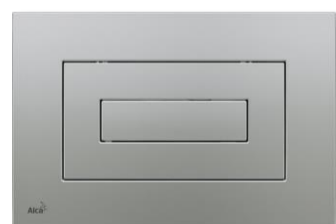

SÉRIE	CENA
Focus E2	14.500 Kč
Loop Design	14.500 Kč

Bidetová umyvadlová sprška
(cena produktu je uvedená včetně baterie, zbylé baterie v jednotce je nutné vybrat ze stejné série)

SÉRIE	CENA
Focus E2	2.850 Kč
Loop Design	4.315 Kč

Ovládací tlačítka WC

STANDARDNÍ PROVEDENÍ – BEZ PŘÍPLATKU:

Alca Plast M271

PŘÍPLATKOVÉ VARIANTY:

Alca Plast 571
Chrom lesk
Příplatek: **325 Kč**

Alca Plast M372
Chrom mat
Příplatek: **1.129 Kč**

Alca Plast M472
Chrom mat
Příplatek: **1.129 Kč**