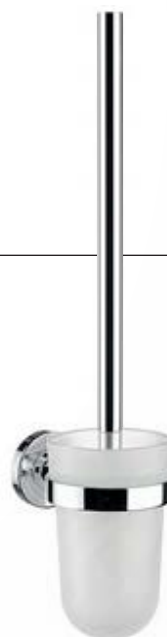

DOPLŇKY

Bidetová sprška podomítková

(cena produktu je uvedena včetně baterie, zbylé baterie v jednotce je nutné vybrat ze stejné série)

SÉRIE	CENA
Focus E2	14.500 Kč
Loop Design	14.500 Kč

Bidetová sprška umyvadlová

Alca Plast M271

PŘÍPLATKOVÉ VARIANTY:

Alca Plast M372

Chrom mat
Příplatek: **365 Kč**

Alca Plast M472

Chrom mat
Příplatek: **365 Kč**

Alca Plast Stripe

Nerez
Příplatek: **2.514 Kč**

Doplňky Loft

držák toaletního papíru
cena: 1.579 Kč

sklenička chrom / sklo
cena: 1.576 Kč

dávkovač mýdla chrom / sklo
cena: 2.057 Kč

wc štětka chrom / sklo
cena: 2.899 Kč

dvojháček chrom
cena: 857 Kč

Doplňky Polo

držák toaletního papíru
cena: 1.272 Kč

sklenička
cena: 1.147 Kč

dávkovač mýdla
cena: 1.451 Kč

wc štětka
cena: 1.425 Kč

háček / dvojháček chrom
cena: 465Kč / 694Kč