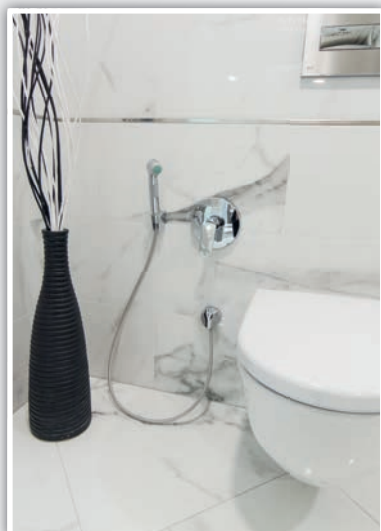

DOPLŇKY

Bidetová sprška podomítková

(cena produktu je uvedena včetně baterie, zbylé baterie v jednotce je nutné vybrat ze stejné série)

SÉRIE	CENA
Focus E2	14.500 Kč
Loop Design	14.500 Kč

Bidetová sprška umyvadlová

(cena produktu je uvedena včetně baterie, zbylé baterie v jednotce je nutné vybrat ze stejné série)

SÉRIE	CENA
Focus E2	2.850 Kč
Loop Design	4.315 Kč

OVLÁDACÍ TLAČÍTKA WC

STANDARDNÍ PROVEDENÍ – BEZ PŘÍPLATKU:

Doplňky Loft

držák toaletního papíru
cena: 1.579 Kč

sklenička chrom / sklo
cena: 1.576 Kč

dávkovač mýdla chrom / sklo
cena: 2.057 Kč

wc štětka chrom / sklo
cena: 2.899 Kč

dvojháček chrom
cena: 857 Kč

Doplňky Polo