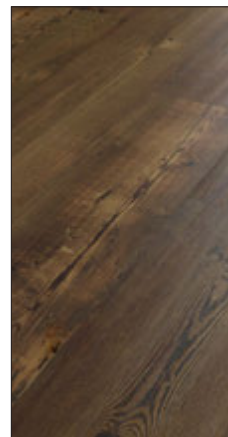

Antique Heart Pine

Provedení s příplatkem
(do určených prostor)

V cenové hladině: **2.145 Kč/m² vč. práce**
V cenové hladině: **4.260 Kč/1 schod vč. práce**

*V cenové hladině: **2.325 Kč/m² vč. práce**