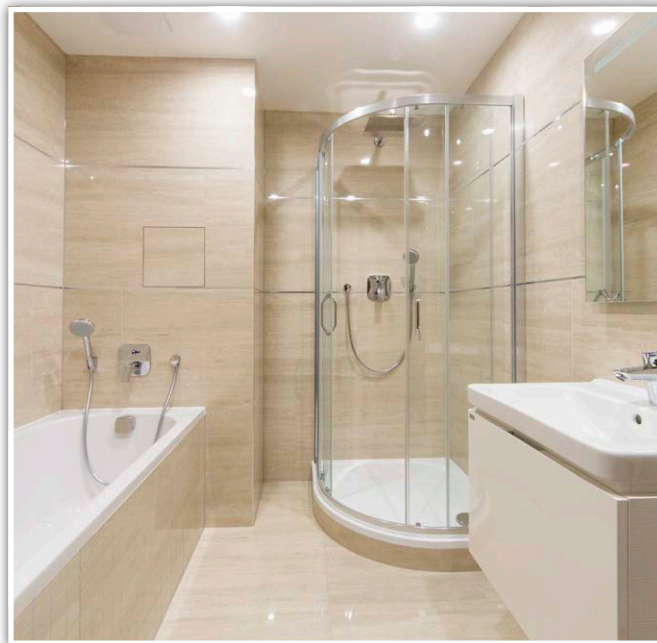

SPRCHOVÉ KOUTY A VANOVÉ ZÁSTĚNY

Sprchové kouty

Standardní zařizovací předměty uvedené níže jsou voleny dle dispozice zakoupeného bytu. V luxusním provedení REZIDENCE se ve většině případů dodává čtvrtkruhový sprchový kout HÜPPE, který je bez příplatku, stejně jako jiné sprchové kouty určené společností v rámci dispozice koupelny. Tvar standardního sprchového koutu je vyobrazen v obchodní složce, kterou klient obdrží v sídle společnosti. Pokud zákazník požaduje změnu typu sprchového koutu nebo si chce vybrat jiný příplatkový sprchový kout, je třeba navštívit vzorkovnu dodavatele (ProCeram) v příslušné termínové sekci, který vše graficky zpracuje a ocení.

Sprchový kout Hüppe

Vanička čtverec – litý mramor

Sprchový kout Hüppe

Vanička čtvrtkruh - litý mramor

Sprchový kout Elba

Vanička čtverec – vyzdívaná
Příplatek: **7.000 Kč**

Vanové zástěny

Vanová zástěna TV1